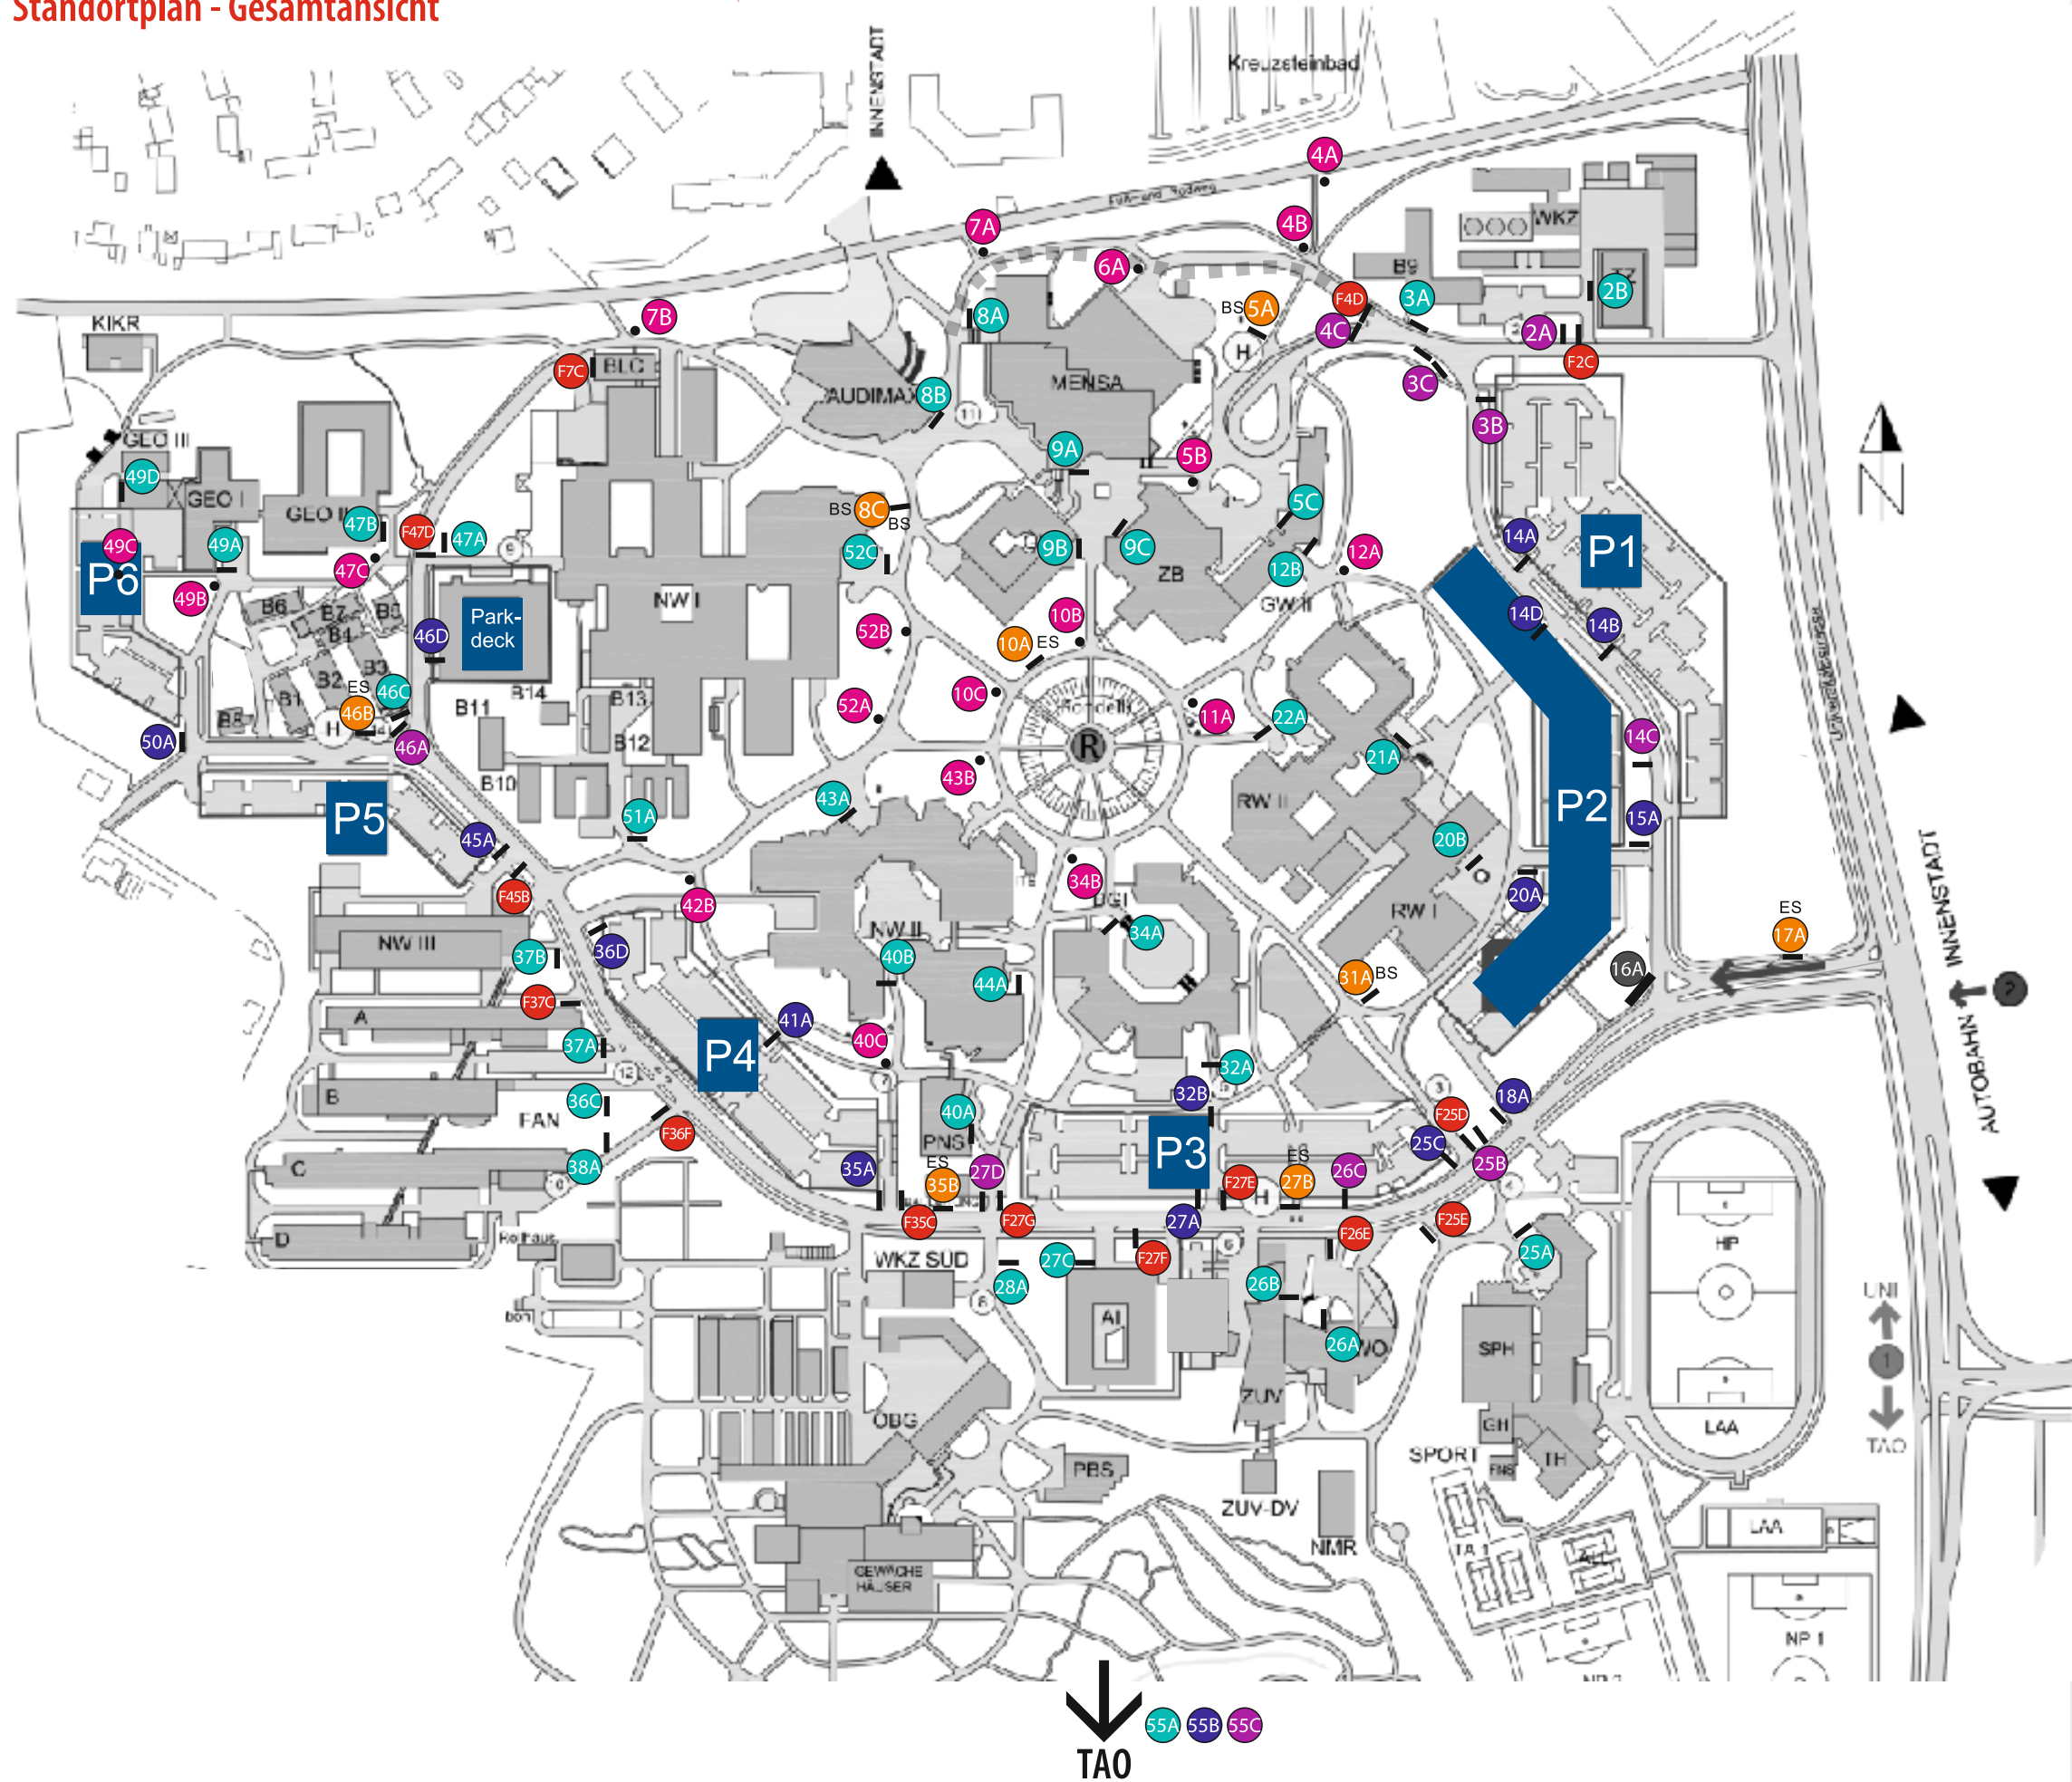

Standortplan - Gesamtansicht

Beschildelemente:

-  Infosteile (beleuchtet) 
-  Gebäude-Stele (beleuchtet) 
-  Haupttrichtungshinweis (inkl. LED-Bildschirm) 
-  Autofahrer-Richtungshinweis (unbeleuchtet) 
-  Fußgänger-Richtungshinweis (unbeleuchtet) 
-  Parkplatz-Stele (beleuchtet) 
-  Feuerwehrbeschilderung (unbeleuchtet) 